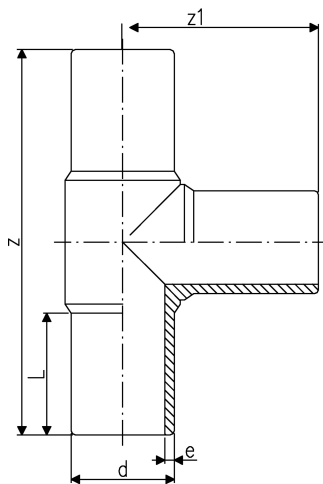

**ELGEF Plus T-stuk 90° recht PE100  
d20-800 mm / SDR11 / uitvoering lang**

- 10 bar gas / 16 bar water
- \*\* gefabriceerd met gelaste buizen
- \*\* FM 1613 approved – 15 bar

d	DN	PN	SDR	Code	gewicht	z	z1	L	e	
(mm)	(mm)	(bar)			(kg)	(mm)	(mm)	(mm)	(mm)	
20	15	16	11	<b>753 201 006</b>	0,038	150	75	52	3,0	
25	20	16	11	<b>753 201 007</b>	0,054	160	80	52	3,0	
32	25	16	11	<b>753 201 008</b>	0,077	170	85	54	3,0	
40	32	16	11	<b>753 201 009</b>	0,130	190	95	57	3,7	
50	40	16	11	<b>753 201 010</b>	0,214	210	105	63	4,6	
63	50	16	11	<b>753 201 011</b>	0,376	230	115	65	5,8	
75	65	16	11	<b>753 201 012</b>	0,599	264	132	72	6,8	
**	90	80	16	11	<b>753 201 013</b>	1,021	300	150	81	8,2
**	110	100	16	11	<b>753 201 014</b>	1,612	330	165	86	10,0
**	125	100	16	11	<b>753 201 015</b>	2,420	366	183	92	11,4
**	140	125	16	11	<b>753 201 016</b>	3,090	393	193	92	12,7
**	160	150	16	11	<b>753 201 017</b>	4,403	420	210	102	14,6
**	180	150	16	11	<b>753 201 018</b>	6,014	460	230	107	16,4
**	200	200	16	11	<b>753 201 019</b>	8,480	500	250	117	18,2
**	225	200	16	11	<b>753 201 020</b>	11,507	540	270	122	20,5
**	250	250	16	11	<b>753 201 001</b>	14,099	575	288	130	22,7
**	280	250	16	11	<b>753 200 902</b>	18,670	615	308	139	25,4
**	315	300	16	11	<b>753 200 903</b>	26,150	695	346	150	28,6
	355	350	16	11	<b>753 200 024</b>	38,900	820	410	170	32,3
	400	400	16	11	<b>753 200 025</b>	53,400	900	450	190	36,4
	450	450	16	11	<b>753 200 026</b>	73,400	980	490	200	40,9
	500	500	16	11	<b>753 200 027</b>	98,500	1070	535	220	45,5
	560	600	16	11	<b>753 200 028</b>	142,000	1200	600	245	50,9
	630	600	16	11	<b>753 200 029</b>	205,500	1300	650	265	57,3
*	710	700	16	11	<b>753 201 120</b>	318,698	1720	860	450	64,5
*	800	800	16	11	<b>753 201 121</b>	409,142	1780	890	450	72,6