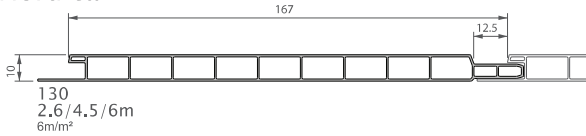

Wand- en plafondbekleding / Lambris d'intérieur

Beebo

Vermont

Nordica

Primavera

Decoramic

110
(8x) 650x375x5mm
1.95m²

Plinten en sierlijsten / Plinthes et moulures

* omkeerbaar
* réversible

P				
129	163	164	171	
155	175	176		
182	175	176		

B-05/14-84798-8123 Zij kunnen dimalte niet tegen ons gebuikt worden. Technisch wijzigingen voorbehouden.
Ils peuvent être révisés contre nous. Modifications techniques réservées.