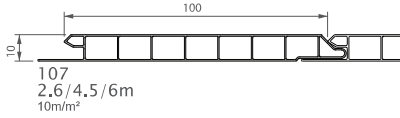

Wand- en plafondbekleding / Lambris d'intérieur

Beebo

Vermont

Nordica

Primavera

Decoramic

110
(8x) 650x375x5mm
1.95m²

Plinten en sierlijsten / Plinthes et moulures

* omkeerbaar
* réversible

P				
129	163	164	171	
155	175	176		
182	175	176		

B-05/14-84798-8123 Zij kunnen dimalte niet tegen ons gebuikt worden. Technisch wijzigingen voorbehouden.
Ils peuvent être révisés contre nous. Modifications techniques réservées.