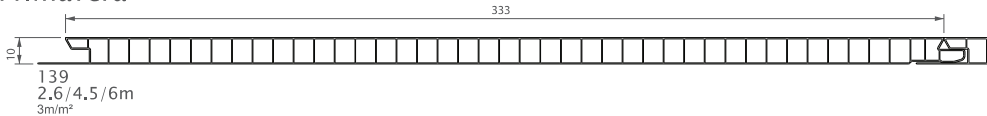

Wand- en plafondbekleding / Lambris d'intérieur

Beebo

Vermont

Nordica

Primavera

Decoramic

110
(8x) 650x375x5mm
1.95m²

Plinten en sierlijsten / Plinthes et moulures

* omkeerbaar
* réversible

P				
129	163	164	171	
155	175	176		
182	175	176		

B-05/14-84798-8123 Zij kunnen dimalte niet tegen ons gebuikt worden. Technisch wijzigingen voorbehouden.
Ils peuvent être révisés contre nous. Modifications techniques réservées.