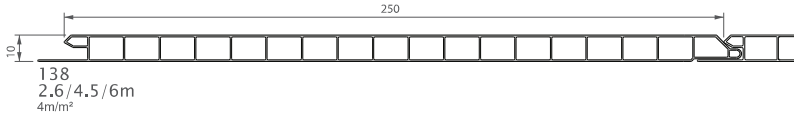

Wand- en plafondbekleding / Lambris d'intérieur

Beebo

Vermont

Nordica

Primavera

Decoramic

110
(8x) 650x375x5mm
1.95m²

Plinten en sierlijsten / Plinthes et moulures

* omkeerbaar
* réversible

P				
129	163	164	171	
155	175	176		
182	175	176		

B-05/14-84798-8123 Zij kunnen dimalte niet tegen ons gebuikt worden. Technisch wijzigingen voorbehouden.
Ils peuvent être révisés contre nous. Modifications techniques réservées.