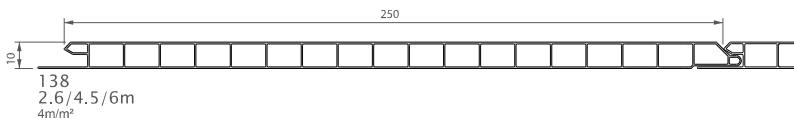

Wand- en plafondbekleding / Lambris d'intérieur

Beebo

Vermont

Nordica

Primavera

Decoramic

110
(8x) 650x375x5mm
1.95m²

Plinten en sierlijsten / Plinthes et moulures

* omkeerbaar
* réversible

P				
129	163	164	171	
155	175	176		
182	175	176		

B-05/14-84798-8123 Zij kunnen dimalte niet tegen ons gebuikt worden. Technisch wijzigingen voorbehouden.
Ils peuvent être révisés contre nous. Modifications techniques réservées.