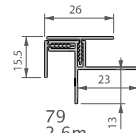

Wand- en plafondbekleding / Lambris d'intérieur

Beebo

Vermont

Nordica

Primavera

Decoramic

110
(8x) 650x375x5mm
1.95m²

Plinten en sierlijsten / Plinthes et moulures

* omkeerbaar
* réversible

P				
129	163	164	171	
155	175	176		
182	175	176		

B-05/14-84798-8123 Zij kunnen dimalte niet tegen ons gebuikt worden. Technisch wijzigingen voorbehouden.
Ils peuvent être révisés contre nous. Modifications techniques réservées.