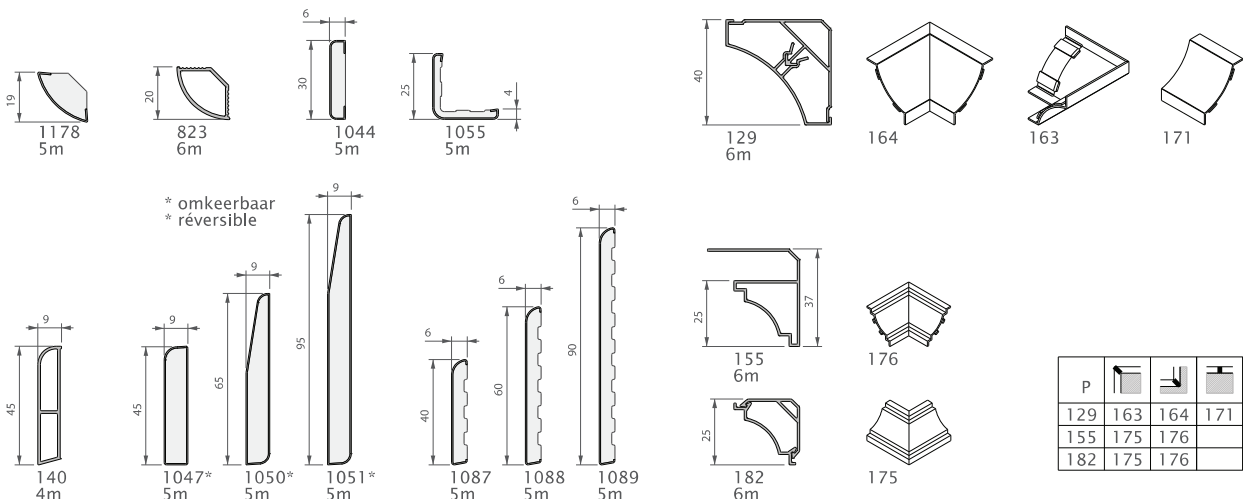

Wand- en plafondbekleding / Lambris d'intérieur

Beebo

Vermont

Nordica

Primavera

Decoramic

110
(8x) 650x375x5mm
1.95m²

Plinten en sierlijsten / Plinthes et moulures