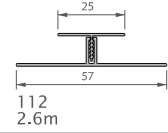

Wand- en plafondbekleding / Lambris d'intérieur

Beebo

Vermont

Nordica

Primavera

Decoramic

110
(8x) 650x375x5mm
1.95m²

Plinten en sierlijsten / Plinthes et moulures

* omkeerbaar
* réversible

P				
129	163	164	171	
155	175	176		
182	175	176		

B-05/14-84798-8123 Zij kunnen dimalte niet tegen ons gebuikt worden. Technisch wijzigingen voorbehouden.
Ils peuvent être révisés contre nous. Modifications techniques réservées.