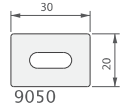

Wand- en plafondbekleding / Lambris d'intérieur

Beebo

Vermont

Nordica

Primavera

Decoramic

110
(8x) 650x375x5mm
1.95m²

Plinten en sierlijsten / Plinthes et moulures