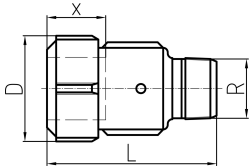

**adapter met uitwendige draad, zwart
voor PE SDR 11/S 5 op R/EN 10226-1**

- inclusief steunbus
- *** volgens EN 1555-2

	diameter PE (mm)	diameter R (inch)	NBR code	SP	GP	gewicht (kg)	D (mm)	L (mm)	x (mm)
	20 x 2,0	½	775 201 201	1	20	0,251	45	73	31 - 33
	25 x 2,3	¾	775 201 202	1	20	0,290	51	79	31 - 33
***	25 x 3,0	¾	775 201 252	1	20	0,332	51	79	31 - 33
	32 x 3,0	1	775 201 203	1	10	0,415	59	89	31 - 33
	40 x 3,7	1 ¼	775 201 204	1	5	0,402	68	92	32 - 38
	50 x 4,6	1 ½	775 201 205	1	5	0,696	75	96	35 - 43
	63 x 5,8	2	775 201 206	1	5	1,360	96	106	39 - 47