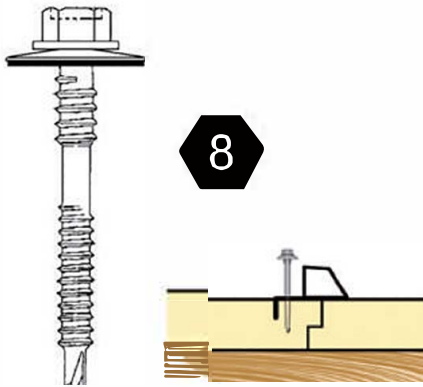

PRODUCTOMSCHRIJVING

De ISOETHERM® ISOFIX-schroef van hoogwaardige staalkwaliteit werd speciaal ontwikkeld voor de duurzame bevestiging van het ISOETHERM® MAX - isolatiesysteem

LENGTE / CODE

ISOSCH13	130mm
ISOSCH15	150mm
ISOSCH17	170mm
ISOSCH19	190mm
ISOSCH20	200mm
ISOSCH225	170mm

PRODUCT SPECIFICATIES

De schroeven zijn gemaakt van een hoogwaardige staalkwaliteit met een kerndiameter van 6,5mm

De schroeven zijn voorzien van een optimale boorpunt die voorboren totaal overbodig maakt. De vijfkopsbitaansluiting zorgt voor een perfecte verwerking.

De ISOETHERM®-panelen worden steeds door de daarvoor voorziene versteviging in de metalen panlat op de kepers of spanten vastgeschroefd. De panelen moeten met de specifieke ISOETHERM®-schroeven worden bevestigd. Deze zijn voorzien van een rubberen dichting die elk vijspunt waterdicht afsluit.