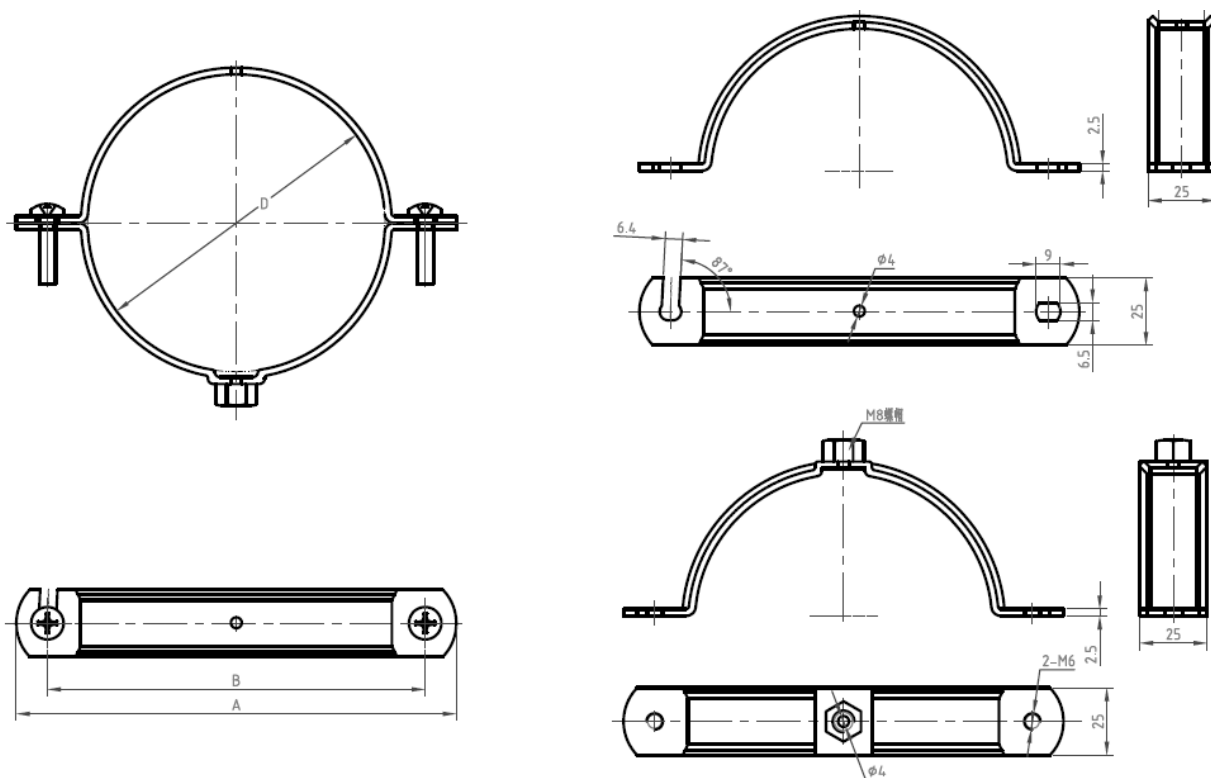

GALVA GLIJBEUGEL

Galva glijbeugel voor kunststof buizen, met omgeprofileerde boorden. Elektrolytisch verzinkt.

Code	diameter	A	B	Prof
BEU32	32	87	67	20x2
BEU40	40	95	75	20x2
BEU50	50	105	85	20x2
BEU56	56	111	91	20x2
BEU63	63	118	98	20x2
BEU75	75	130	110	25x2,5
BEU80	80	135	115	20x2
BEU90	90	145	125	25x2,5
BEU100	100	155	135	20x2
BEU110	110	165	145	25x2,5
BEU125	125	180	160	25x2,5
BEU160	160	215	195	25x2,5
BEU200	200	255	235	25x2,5
BEU250	250	305	285	25x2,5
BEU315	315	370	350	25x2,5

Afmetingen, kleur en gewichten zijn ter indicatieve titel en onder voorbehoud van wijzigingen.
Dimensions, couleurs et poids sont à titre indicatif et sous réserve de modification.

www.deschacht.eu

Riolering
& Afvoer