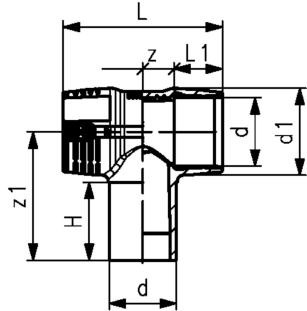

## ELGEF Plus T-stuk 90° PE100 d75-180 mm / SDR11

- 10 bar gas / 16 bar water
- 4 mm stekkeraansluiting
- begrensd lasindicator

d	DN	PN	SDR	Code	gewicht	d1	L	L1	z	z1	H	SDR buis
(mm)	(mm)	(bar)			(kg)	(mm)	(mm)	(mm)	(mm)	(mm)	(mm)	
75	65	16	11	<b>753 211 612</b>	0,569	97	178	54	35	143	87	9-17.6
90	80	16	11	<b>753 201 813</b>	0,891	115	205	62	41	161	94	9-17.6
110	100	16	11	<b>753 201 814</b>	1,576	140	255	72	56	184	104	9-17.6
125	100	16	11	<b>753 201 815</b>	2,212	161	276	78	60	207	113	9-17.6
140	125	16	11	<b>753 201 816</b>	3,639	185	300	83	67	260	120	9-17.6
160	150	16	11	<b>753 201 817</b>	4,386	196	325	92	71	206	103	11-17.6
180	150	16	11	<b>753 201 818</b>	6,796	225	344	90	82	250	110	11-17.6