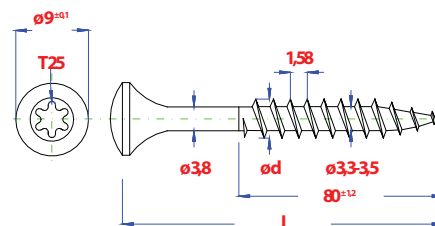

**ROOFING SCREW THREAD POINT-CSK-TDRIVE**  
**DAKISOLATIESCHROEF SCHERPE PUNT-VZK-TDRIVE**  
**VIS DE TOITURE POINTE FINE-TF-EMPR.SIX LOBES**  
**DACHSCHRAUBE SCHRAUBSPITZE-SENKKOPF-INNENSTERN**

<b>material</b> : Steel	<b>materiaal</b> : Staal	<b>matière</b> : Acier	<b>Werkstoff</b> : Stahl
<b>type</b> : sharp point	<b>type</b> : scherpe punt	<b>type</b> : pointe fine	<b>Typ</b> : scharfer Punkt
<b>surface</b> : zinc flake coating	<b>oppervlak</b> : zinklamellen coating	<b>surface</b> : revêtement lamelles de zinc	<b>Oberfläche</b> : Zinklamellenbeschichtung

## Technical properties | Technische gegevens | Données techniques | Technische Daten

d	dk	lt	T
d 4,8	8,7-9,0	80	T 25

d x l	OLD CODE	NEW CODE	EAN	BOX
4,8 x 50	DSSVT,48050 SES	0DSSVT015004800503	5410439348720	1000
4,8 x 60	DSSVT,48060 SES	0DSSVT015004800603	5410439348737	1000
4,8 x 80	DSSVT,48080 SES	0DSSVT015004800803	5410439428132	500
4,8 x 90	DSSVT,48090 SES	0DSSVT015004800903	5410439428156	500
4,8 x 100	DSSVT,48100 SES	0DSSVT015004801003	5410439428163	500
4,8 x 110	DSSVT,48110 SES	0DSSVT015004801103	5410439323727	500

d x l	OLD CODE	NEW CODE	EAN	BOX
4,8 x 120	DSSVT,48120 SES	0DSSVT015004801203	5410439428170	500
4,8 x 140	DSSVT,48140 SES	0DSSVT015004801403	5410439428187	500
4,8 x 150	DSSVT,48150 SES	0DSSVT015004801503	5410439428194	500
4,8 x 160	DSSVT,48160 SES	0DSSVT015004801603	5410439437875	500
4,8 x 180	DSSVT,48180 SES	0DSSVT015004801803	5410439346108	500
4,8 x 200	DSSVT,48200 SES	0DSSVT015004802003	5410439348768	500