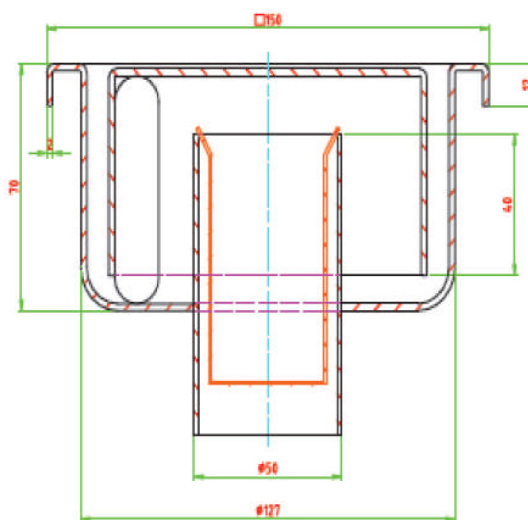

INOX KLOKROOSTER 15x15CM MET MANDJE Ø 50MM

(Code: KRI1515)

SIPHON DE COUR EN INOX 15x15CM AVEC PANIER Ø 50MM

(Code: KRI1515)

- met mandje Ø 50 mm
- ook verkrijgbaar in 100x100, 200x200, 250x250, 300x300 en 350x350
- Inox AISI 304

- avec panier Ø 50 mm
- également disponible en 100x100, 200x200, 250x250, 300x300 et 350x350
- Inox AISI 304

Hoogte putlichaam	Reukslot	Onderuitloop	Plaatdikte bovenplaat	Puntlast	Verdeelde belasting	Debiet
Hauteur corps de la fosse	Siphon	Sortie vert	épaisseur de la plaque supérieure	Charge ponctuelle	Charge partagée	Flux
70 mm	40 mm	Ø 50 mm	1,5 mm	200 kg	200 kg	40 l/min

Afmetingen, kleur en gewichten zijn ter indicatieve titel en onder voorbehoud van wijzigingen.
Dimensions, couleurs et poids sont à titres indicatif et sous réserve de modification.

www.deschacht.eu

Riolering
& Afvoer