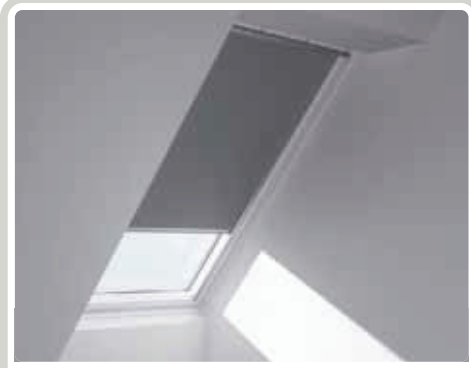

Verduisteringsgordijn dat perfect past in het voorgestalleerd beslag van de dakvensters. Lichtdichte 100 % polyester binnenlaag met op de keerzijde aluminium thermostop. Profielen in geborsteld aluminium met onzichtbare bevestigingselementen.

Het verduisteringsgordijn kan traploos elke tussenstand aannemen en is leverbaar in verschillende kleuren.

DKL

Manueel verduisteringsgordijn.
2.5 cm brede profielen.

DML

Elektrisch verduisteringsgordijn.
Met ingebouwde onzichtbare 24V d.c. motor om aan te sluiten op een elektrisch dakvenster of een stroomvoorzieningseenheid. Werkt op de afstandsbediening van het dakvenster.

DSL

Verduisteringsgordijn op zonne-energie.
Werkt op zonne-energie (fotovoltaïsche cel en batterij) met inbegrip van een radiogestuurde afstandsbediening.

Pick & Click!®