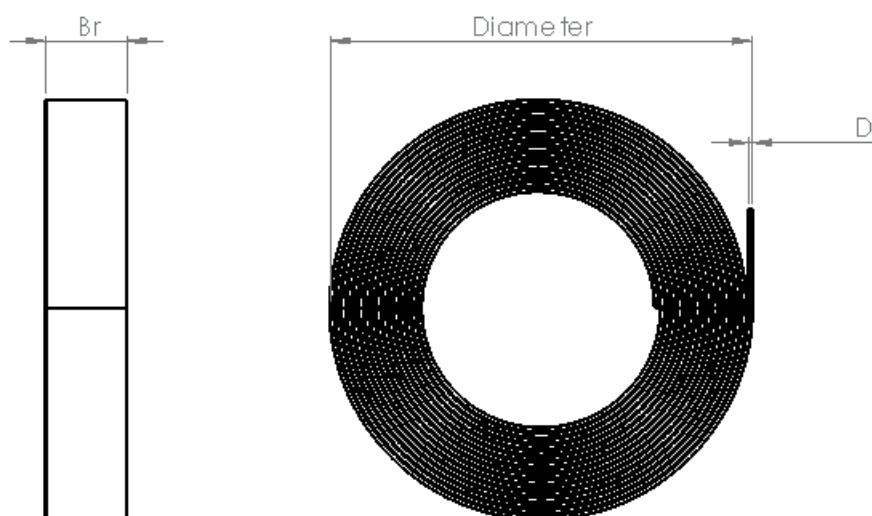

Ecolat OPGEROLD

Productomschrijving

Een mooie afboording voor gazon, tuinpad, moestuin en vijver. Is tevens ook duurzaam, makkelijk te plaatsen en heeft een uitstekende prijs-kwaliteitsverhouding. Ecolat is ecologisch, gefabriceerd uit 100% gerecyclede kunststof en heeft een bijzonder lange levensduur. Het perfecte alternatief voor hardhouten afboordingen. Ecolat op rol is buigzaam voor bochten en glooiingen. Ecolat wordt bevestigd d.m.v. stevige Ecopic paaltjes met een H-profiel die om de 50 cm in de grond worden geklopt.

Materiaal	Polyolefine – vervaardigd uit gerecycled huishoudelijk kunststofafval
Basisleuren	Grijs & bruin
Gebruik	Het materiaal kan bewerkt worden zoals hout: boren, frezen, zagen (bij laag toerental om smelten te vermijden), bij nagelen steeds voorboren
Opmerking	De afwijking op de maatvoering kan 3% bedragen
Downloads	Technische fiche eigenschappen ECO-oh! gerecyclede kunststof
Toepassingen	In combinatie met Ecopic: voor afboording van gazon, tuinpad, border, moestuin, vijverrand en andere tuintoepassingen

Referenties en afmetingen

Art. n°	Artikel omschrijving	Afmetingen L x Br x D	Gewicht Kg.	Tot. aantal stuks per pallet	Diameter
E10/14	Ecolat opgerold	10m x 14cm x 0,7cm	12,00	24	54
E25/14	Ecolat opgerold	25m x 14cm x 0,7cm	30,00	10	67
E25/14 BR	Ecolat opgerold / bruin	25m x 14cm x 0,7cm	30,00	10	67
E25/19	Ecolat opgerold	25m x 19cm x 0,7cm	40,00	10	67