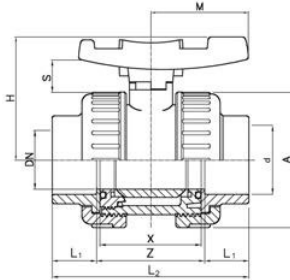

PF 2 02 956 010

**dubbele 3-delige koppeling safeblock ISO PVC-U
kogelkraan met lijmmof**

d (mm)	d (inch)	DN (mm)	PN (bar)	EPDM Code	EUR	SP	gewicht (kg)
16		10	16	VSA22I160	9,61	50	0,125
20		15	16	VSA22I200	9,61	50	0,130
25		20	16	VSA22I250	11,76	45	0,205
32		25	16	VSA22I320	15,14	50	0,295
40		32	16	VSA22I400	18,81	36	0,435
50		40	16	VSA22I500	23,06	24	0,690
63		50	16	VSA22I630	38,09	13	1,160
75	2 1/2	65	10	VSA22I750	107,21	8	2,200
90		80	10	VSA22I900	144,76	4	3,310
110		100	10	VSA22I910	187,67	2	5,925

d (mm)	L1 (mm)	H (mm)	L2 (mm)	A (mm)	S (mm)	Z (mm)	X (mm)	M (mm)
16	14	53	76	50	19	48	42	40
20	16	53	80	50	19	48	41	40
25	19	60	91	59	19	53	48	45
32	22	67	102	68	21	58	54	51
40	26	79	120	80	25	68	62	59
50	31	90	140	94	27	78	72	70
63	38	107	169	115	29	93	86	84
75	44	129	206	145	32	118	110	103
90	51	143	242	168	36	140	128	120
110	61	169	282	210	43	160	150	141