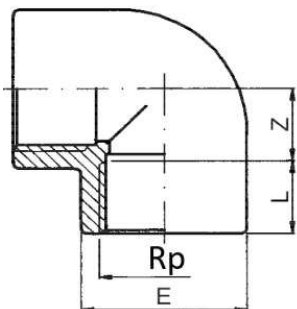

PF 2 01 951 010

knie 90° met binnendraad Rp, PVC-U

| Rp (inch) | PN (bar) | Code | EUR | SP | gewicht (kg) | E (mm) | Z (mm) | L (mm) |
|--------------|-------------|------------------|--------------|-----|-----------------|-----------|-----------|-----------|
| 3/8 | 16 | RV0GOF160 | 2,22 | 10 | 0,013 | 23 | 44,6 | 11,4 |
| 1/2 | 16 | RV0GOF200 | 1,56 | 10 | 0,021 | 28 | 12,0 | 15,0 |
| 3/4 | 16 | RV0GOF250 | 1,90 | 10 | 0,034 | 34 | 16,7 | 16,3 |
| 1 | 16 | RV0GOF320 | 2,28 | 10 | 0,058 | 42 | 19,9 | 19,1 |
| 1 1/4 | 16 | RV0GOF400 | 3,66 | 130 | 0,090 | 51 | 25,6 | 21,4 |
| 1 1/2 | 16 | RV0GOF500 | 5,45 | 80 | 0,180 | 61 | 35,6 | 21,4 |
| 2 | 16 | RV0GOF630 | 7,82 | 40 | 0,312 | 75 | 45,3 | 25,7 |
| 2 1/2 | 16 | RV0GOF750 | 17,56 | 50 | 0,431 | 89 | 52,8 | 30,2 |
| 3 | 16 | RV0GOF900 | 24,77 | 30 | 0,741 | 106 | 64,7 | 33,3 |
| 4 | 16 | RV0GOF910 | 40,70 | 17 | 1,050 | 129 | 78,7 | 39,3 |