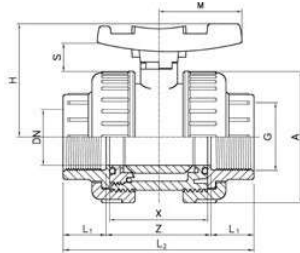

PF 2 02 956 010

dubbele 3-delige koppeling safeblock BSP PVC-U kogelkraan met draadmof Rp

DN (mm)	Rp (inch)	PN (bar)	EPDM Code	EUR	SP	gewicht (kg)
10	3/8	16	VSA22F160	10,38	150	0,127
15	1/2	16	VSA22F200	10,38	150	0,127
20	3/4	16	VSA22F250	11,48	100	0,202
25	1	16	VSA22F320	16,07	60	0,292
32	1 1/4	16	VSA22F400	20,16	36	0,439
40	1 1/2	16	VSA22F500	24,16	24	0,685
50	2	16	VSA22F630	37,53	16	1,160
65	2 1/2	10	VSA22F750	113,94	8	2,141
80	3	10	VSA22F900	154,17	4	3,220
100	4	10	VSA22F910	196,60	2	5,764

Z (mm)	X (mm)	M (mm)	S (mm)	A (mm)	L2 (mm)	H (mm)	L1 (mm)
48	42	40	19	50	76	53	14
48	42	40	19	50	80	53	16
53	48	45	19	59	91	60	19
58	54	51	21	68	102	67	22
68	62	59	25	80	120	79	26
78	72	70	27	94	140	90	31
93	86	84	29	115	169	107	38
118	110	103	32	145	206	129	44
140	128	120	36	168	242	143	51
160	150	141	43	210	282	169	61