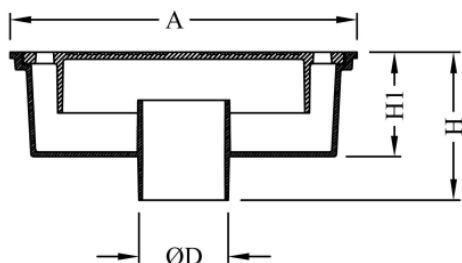

GIETIJZEREN KLOKROOSTER

SIPHON DE SOL EN FONTE

CODE	DESCRIPTION	A	B	D	H	H1	h	WT (KG)
KRG1515	SIPHON 15X15 FOR PIPEØ50	150	120	46	70	50	7	3.0
KRG2020	SIPHON 20X20 FOR PIPEØ63	200	170	58	80	55	9	5.0
KRG2525	SIPHON 25X25 FOR PIPEØ90	250	220	86	120	85	13	10.0
KRG3030	SIPHON 30X30 FOR PIPEØ110	300	270	105	170	125	13	14.0
KRG4040	SIPHON 40X40 FOR PIPEØ110	400	370	105	170	120	13	25.0

- Materiaal : grijs gietijzer
- Afmetingen in mm