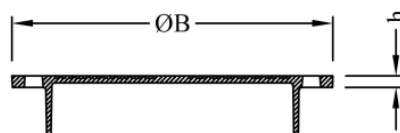

GIETIJZEREN KLOKROOSTER

SIPHON DE SOL EN FONTE

CODE	DESCRIPTION	A	B	D	H	H1	h	WT (KG)
KRG1515	SIPHON 15X15 FOR PIPEØ50	150	120	46	70	50	7	3.0
KRG2020	SIPHON 20X20 FOR PIPEØ63	200	170	58	80	55	9	5.0
KRG2525	SIPHON 25X25 FOR PIPEØ90	250	220	86	120	85	13	10.0
KRG3030	SIPHON 30X30 FOR PIPEØ110	300	270	105	170	125	13	14.0
KRG4040	SIPHON 40X40 FOR PIPEØ110	400	370	105	170	120	13	25.0

- Materiaal : grijs gietijzer
- Afmetingen in mm