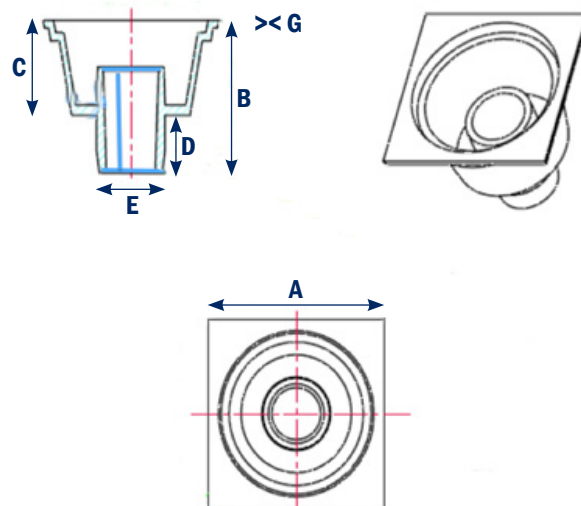

## ALUMINIUM KLOKROOSTER

Uitneembaar rond klokrooster in vierkant kader.  
Materiaal: aluminium

## SIPHON EN ALUMINIUM

Siphon démontable ronde en cadre carré.  
Matériau: aluminium

Code	Kadermaat	Totale hoogte	Hoogte lichaam	buislengte	Uitwendige $\varnothing$ uitloop	$\varnothing$ rooster	Dikte
	Cadre	Hauteur totale	Hauteur corps	Longueur tuyau	$\varnothing$ externe sortie	$\varnothing$ grille	Epaisseur
	A (mm)	B (mm)	C (mm)	D (mm)	E (mm)	F (mm)	G (mm)
KRA1010	100x100	82	37.5	30	40	72	4
KRA1515	150x150	82	43.5	31	40	113	4
KRA2020	200x200	96.5	50	31	73	144	6
KRA2525	250x250	96.5	50	32	76	188	6.5
KRA3030	300x300	96.5	50	28	100	251	6.5
KRA3535	350x350	96.5	50	32	75	286	6
KRA4040	400x400	96.5	50	31	75	335	7

Afmetingen, kleur en gewichten zijn ter indicatieve titel en onder voorbehoud van wijzigingen.  
Dimensions, couleurs et poids sont à titre indicatif et sous réserve de modification.

[www.deschacht.eu](http://www.deschacht.eu)