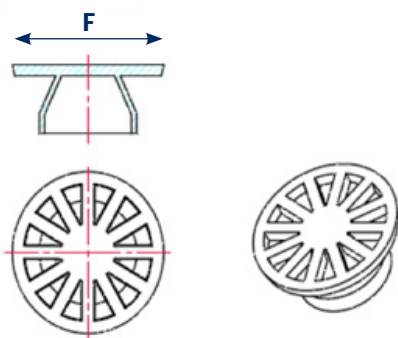

## ALUMINIUM KLOKROOSTER

Uitneembaar rond klokrooster in vierkant kader.  
Materiaal: aluminium

## SIPHON EN ALUMINIUM

Siphon démontable ronde en cadre carré.  
Matériau: aluminium

Code	Kadermaat	Totale hoogte	Hoogte lichaam	buislengte	Uitwendige $\varnothing$ uitloop	$\varnothing$ rooster	Dikte
	Cadre	Hauteur totale	Hauteur corps	Longueur tuyau	$\varnothing$ externe sortie	$\varnothing$ grille	Epaisseur
	A (mm)	B (mm)	C (mm)	D (mm)	E (mm)	F (mm)	G (mm)
KRA1010	100x100	82	37.5	30	40	72	4
KRA1515	150x150	82	43.5	31	40	113	4
KRA2020	200x200	96.5	50	31	73	144	6
KRA2525	250x250	96.5	50	32	76	188	6.5
KRA3030	300x300	96.5	50	28	100	251	6.5
KRA3535	350x350	96.5	50	32	75	286	6
KRA4040	400x400	96.5	50	31	75	335	7

Afmetingen, kleur en gewichten zijn ter indicatieve titel en onder voorbehoud van wijzigingen.  
Dimensions, couleurs et poids sont à titre indicatif et sous réserve de modification.

[www.deschacht.eu](http://www.deschacht.eu)