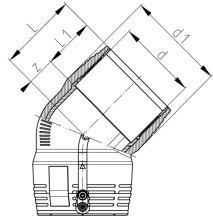

knie 45°

- PE100 SDR 11 (ISO S5)
- 10 bar gas / 16 bar water
- 4 mm stekkeraansluiting
- begrensd lasindicator

d (mm)	code	SP	gewicht (kg)	d1 (mm)	L (mm)	L1 (mm)	z (mm)
75	753 151 612	1	0,332	97	71	54	17
90	753 151 813	1	0,583	115	91	62	29
110	753 151 814	1	0,985	140	112	72	40
125	753 151 815	1	1,438	160	119	78	49
160	753 151 817	1	3,055	196	135	92	42
180	753 151 818	1	4,037	217	144	95	47