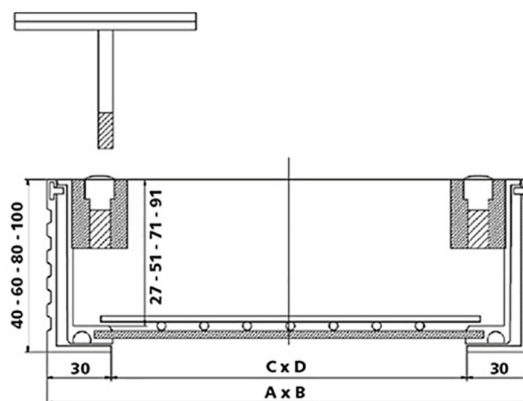

L&S LIGHT LINE TEGEL- EN KLINKERDEKSEL ALU

Toelichting

Tegel- en klinkerdeksel vervaardigd uit geëxtrudeerd aluminium.

- Het deksel ligt vrij in het kader.
- Voorzien van een betonnet.
- Verzinkte staalplaat van 3 mm als bodemplaat.
- Twee dichtingen: 1 op de bodem en 1 in de zijkant van het buitenkader.
- T-rubber met 3-voudige functie: verhindert vuilresten, verend effect vermindert spanning tussen vuldeksel en kader en extra reukafsluiting.