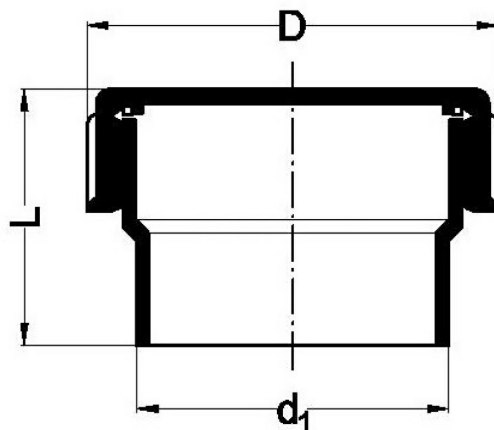

HDPE AFVOER AFDICHTINGSSTUK MET SCHROEFDEKSEL

Kenmerken

Kenmerk	Waarde	Kenmerk	Waarde
Grondstof	PE	Buiswand	Volwand
Kleur	Zwart		

Varianten

Artikelcode	Commerciële Code	Ø (mm)
30420	PESD040	40
30421	PESD050	50
9174	PESD056	56
30422	PESD063	63
30423	PESD075	75
30424	PESD090	90
30425	PESD110	110