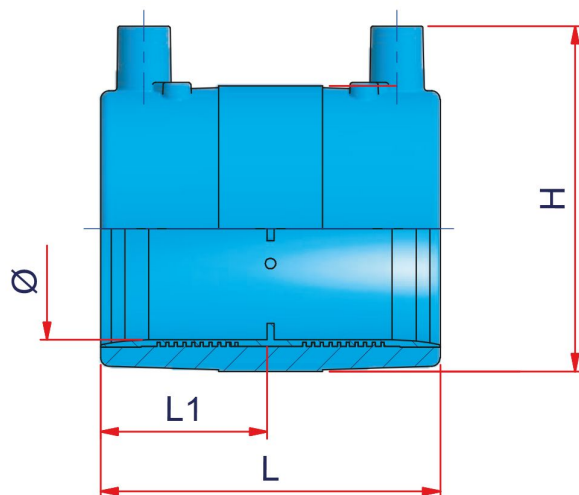

Elektrofusie mof

Kenmerken

Kenmerk	Waarde	Kenmerk	Waarde
Grondstof	PP_RCT	Kleur	Blauw

Varianten

Referentie	Ø (mm)	Wanddikte SDR	Lengte (mm)	L1 (mm)	Hoogte (mm)
29791	20	SDR11	70	34	52
29792	25	SDR11	70	34	58
29793	32	SDR11	70	34	65
29794	40	SDR11	85	41	75
29795	50	SDR11	88	42,50	87
29796	63	SDR11	98	47,50	100
29797	75	SDR11	125	61	114
29798	90	SDR11	146	72	130
29799	110	SDR11	155	77	144
29800	125	SDR11	166	82	167
29801	160	SDR11	175	86,50	201,50
29802	200	SDR11	185	91,50	243
29803	250	SDR11	212	106	300
29804	315	SDR11	250		362

Afmetingen, kleur en gewichten zijn ter indicatieve titel en onder voorbehoud van wijzigingen.