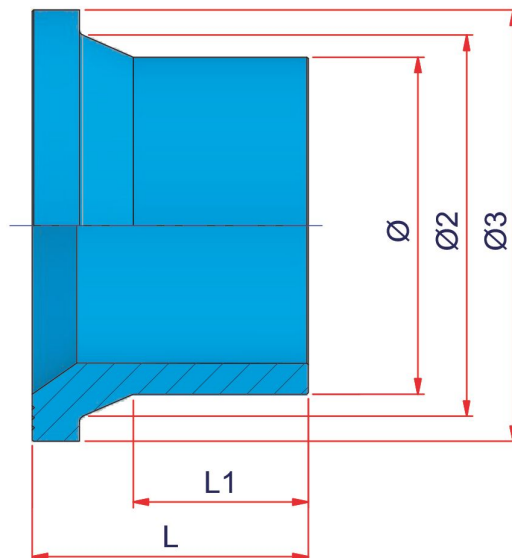

Lange flenskraag SDR11

Kenmerken

Kenmerk	Waarde	Kenmerk	Waarde
Grondstof	PP_RCT	Kleur	Blauw

Varianten

Referentie	Ø (mm)	Ø 2 (mm)	Ø 3 (mm)	Wanddikte SDR	Lengte (mm)
29720	20	232	268	SDR11	200
29714	63	75	102	SDR11	116
29715	75	89	122	SDR11	122
29716	90	105	133	SDR11	154,50
29717	110	125	158	SDR11	150
29718	125	132	158	SDR11	178
29719	160	175	212	SDR11	180
29721	250	285	320	SDR11	207
29722	315	335	370	SDR11	228

Afmetingen, kleur en gewichten zijn ter indicatieve titel en onder voorbehoud van wijzigingen.