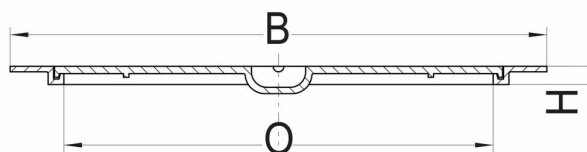

GIETIJZER DEKSEL ENKELE BODEM A15**Toelichting**

Gietijzeren deksel, sluiting d.m.v. tand- en groef. Voorzien van centrale uitlichtkom.

Kenmerken

Kenmerk	Waarde	Kenmerk	Waarde
Grondstof	Gietijzer	Belastingsklasse	A15
Vorm	Vierkant	Keurmerk	Niet gekeurd
Dekseleigenschappen	Enkel deksel		

Varianten

Artikelcode	Commerciële Code	Breedte (mm)	Lengte (mm)	Opening lengte (mm)	Hoogte (mm)
1720	IJEB030030	300	300	175	20
1722	IJEB035035	350	350	225	20
1724	IJEB040040	400	400	370	20
1726	IJEB050050	500	500	370	20
1728	IJEB060060	600	600	460	20
1730	IJEB070070	700	700	580	20
1732	IJEB080080	800	800	680	20