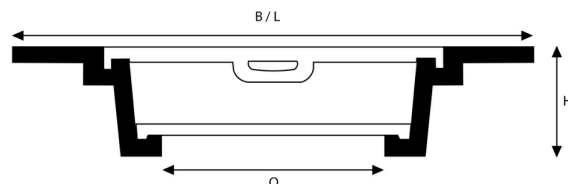

## GIETIJZER DEKSEL DUBBELE BODEM A15

### Toelichting

Gietijzeren deksel, sluiting d.m.v. tand- en groef voor beide deksels. Voorzien van centrale uitlichtkom.

### Varianten

Artikelcode	Commerciële Code	Breedte (mm)	Lengte (mm)	Opening lengte (mm)	Hoogte (mm)
<a href="#">31359</a>	IJDB040025	250	400	232	55
<a href="#">1688</a>	IJDB030030	300	300	145	60
<a href="#">1692</a>	IJDB050030	300	500	340	60
<a href="#">1690</a>	IJDB040040	400	400	240	60
<a href="#">1696</a>	IJDB060045	450	600	440	60
<a href="#">1694</a>	IJDB050050	500	500	325	60
<a href="#">1698</a>	IJDB060060	600	600	430	60
<a href="#">31025</a>	IJDB080060	600	800	640	80
<a href="#">1700</a>	IJDB070070	700	700	545	70
<a href="#">30103</a>	IJDB080080	800	800	650	70