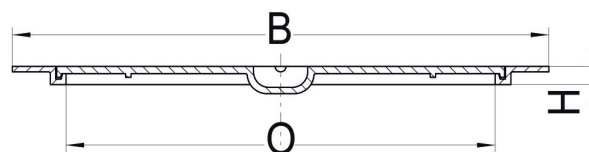

ALUMINIUM DEKSEL ENKELE BODEM**Toelichting**

Aluminium deksel met tand en groef sluiting. Voorzien van centrale uitlichtkom.

Kenmerken

Kenmerk	Waarde	Kenmerk	Waarde
Grondstof	Aluminium	Belastingsklasse	A15
Vorm	Vierkant	Keurmerk	Niet gekeurd
Dekseleigenschappen	Enkel deksel		

Varianten

Artikelcode	Commerciële Code	Breedte (mm)	Lengte (mm)	Opening breedte (mm)	Opening lengte (mm)	Hoogte (mm)
1590	ALEB2020	200	200	110	110	15
1591	ALEB2525	250	250	131	131	15
1592	ALEB3030	300	300	163	163	15
1593	ALEB4040	400	400	245	245	20
1594	ALEB5050	500	500	365	365	24
1596	ALEB6060	600	600	477	477	27
1597	ALEB7070	700	700	523	523	24
29040	ALEB8080	800	800	623	623	24