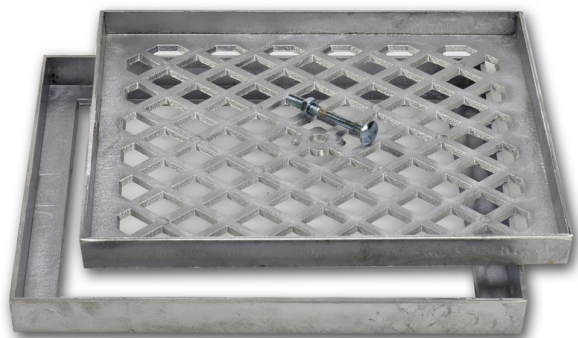

ALUMINIUM PLAVEIDEKSEL**Kenmerken**

Kenmerk	Waarde	Kenmerk	Waarde
Grondstof	Aluminium	Belastingsklasse	A15
Vorm	Vierkant	Keurmerk	Niet gekeurd
Dekseleigenschappen	Klinkerdeksel / Tegeldeksel		

Varianten

Artikelcode	Commerciële Code	Breedte (mm)	Lengte (mm)	Hoogte (mm)
1555	ALT0303	300	300	30
1556	ALT0403	400	400	30
1557	ALT0503	500	500	30
1559	ALT0603	600	600	30