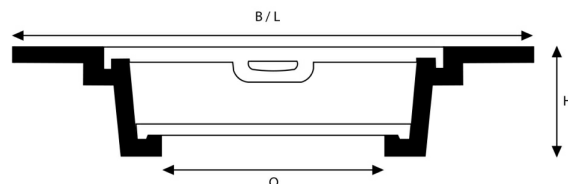

**ALUMINIUM DEKSEL DUBBELE BODEM****Toelichting**

Aluminium deksel met tand en groef sluiting. Voorzien van centrale uitlichtkom.

**Kenmerken**

Kenmerk	Waarde	Kenmerk	Waarde
Grondstof	Aluminium	Dekseleigenschappen	Dubbel deksel
Vorm	Vierkant	Belastingsklasse	A15

**ALUMINIUM DEKSEL DUBBELE BODEM**

## Varianten

Artikelcode	Commerciële Code	Breedte (mm)	Lengte (mm)	Opening breedte (mm)	Opening lengte (mm)	Hoogte (mm)
<a href="#">1533</a>	ALDB2020	200	200	80	80	61
<a href="#">1534</a>	ALDB2525	250	250	114	114	61
<a href="#">1536</a>	ALDB4025	250	400	112	220	61
<a href="#">1535</a>	ALDB3030	300	300	130	130	61
<a href="#">1538</a>	ALDB5030	300	500	130	331	61
<a href="#">1537</a>	ALDB4040	400	400	210	210	61
<a href="#">1541</a>	ALDB6045	450	600	260	428	61
<a href="#">1539</a>	ALDB5050	500	500	331	331	61
<a href="#">1542</a>	ALDB6060	600	600	431	431	61
<a href="#">14116</a>	ALDB7070	700	700	520	520	61
<a href="#">29041</a>	ALDB8080	800	800	620	620	61