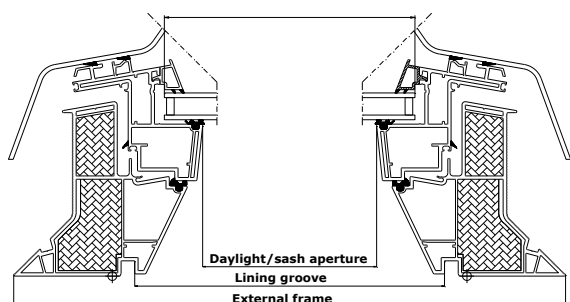

() = zichtbaar glasoppervlak in m²

VELUX INTEGRA® lichtkoepel CVP

- werkt op netstroom
- wordt bediend met de meegeleverde bedieningstablet
- opent 200 mm – maakt goede ventilatie mogelijk
- kan worden gecombineerd met vaste daglichtkoepels voor de ultieme combinatie van daglicht en frisse lucht

Meerdere daglichtkoepels kunnen met dezelfde bedieningstablet worden bediend

Aftimmermaten

Maat	B x H mm
060060	559x559
080080	759x759
060090	559x859
090090	859x859
090120	859x1159
100100	959x959
100150	959x1459
120120	1159x1159
150150	1459x1459

Buitenwerksemaat van de lichtkoepel

Maat	B x H mm
060060	780x780
080080	980x980
060090	780x1080
090090	1080x1080
090120	1080x1380
100100	1180x1180
100150	1180x1680
120120	1380x1380
150150	1680x1680

Breedte