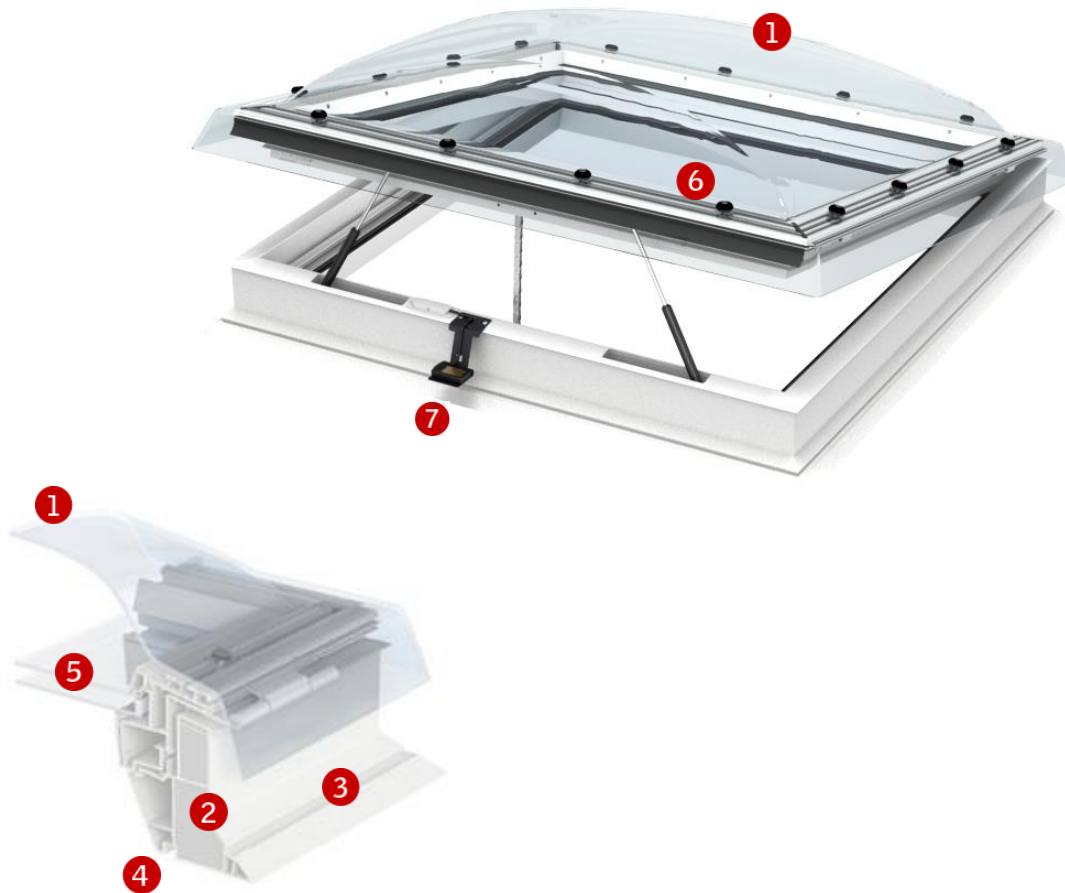

Zichtbare eigenschappen

1 **Schaal**

- zorgt voor een significante reductie van regengeluid en zorgt daarnaast voor goede geluidsisolatie
- beschermt de isolerende beglazing
- acrylaat of polycarbonaat
- Transparant of opaal

2 **Isolatie**

- frame gevuld met polystyreen voor erg goede isolatie

3 **Kozijn**

- PVC profielen zorgen voor een nette gladde oppervlakte
- makkelijk schoon te maken
- onderhoudsvrij

4 **Interieurafwerking**

- unieke aftimmergroef maakt het mogelijk op een eenvoudige manier goed passende en mooie interieurafwerking te realiseren

5 **Isolerende beglazing**

- dubbele beglazing
- gelaagde binnenruit t.b.v. persoonlijke veiligheid

6 **Koepel bevestiging**

- de ankers zijn eenvoudig te monteren en de koepel is eenvoudig te verwijderen voor het schoonmaken.

7 **Regensensor**

Regensensor zorgt ervoor dat de koepel automatisch sluit wanneer het begint te regenen.