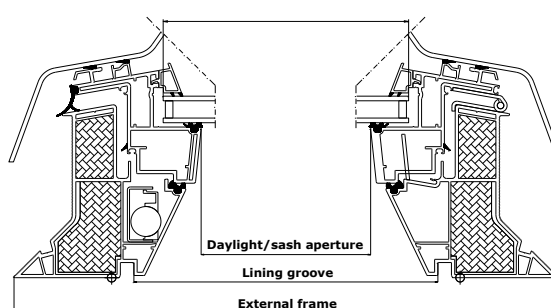

Hoogte

Technische waarden

Eigenschap	Maatcodering lichtkoepel								
	060060	060090	080080	090090	090120	100100	100150	120120	150150
Ventilatie oppervlakte m²	0.12	0.14	0.16	0.18	0.20	0.20	0.23	0.24	0.30

Opbouw beglazing

	--63Q	--73FQT	--73UT
Binnenruit	2 x 4 mm gelamineerd float met lage ε coating	2 x 3 mm gelamineerd float met lage ε coating	2 x 3 mm gelamineerd float met lage ε coating
Buitenruit	8 mm gehard met coating	4 mm float met coating	4 mm float met coating
Spouw	10.5 mm	14.5 mm	14.5 mm
Beglazingen	Dubbel	Dubbel	Dubbel
Gasvulling	Argon	Argon	Argon

Technische waarden

	-- 70Q
U_w [W/m²K]	1.2
U_g [W/m²K]	0.8
R_w [dB]	37
g [ ]	0.52
τ_v [ ]	0.72
τ_{uv} [ ]	0.05
Luchtdichtheid [klasse]	3