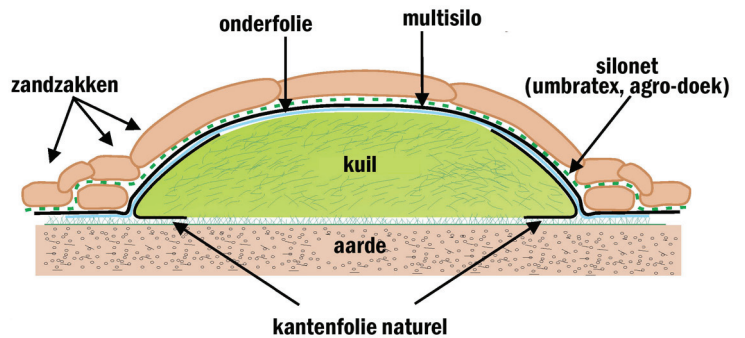

Folies

Onderfolie

voor een optimale bewaring van veevoeder.

- optimaal bewaren
- voorkomt rotting van voeders of gras
- voorkomt afval in de toplaag
- beschikbaar in verschillende afmetingen
- dikte: 40 μ

Onderfolie

voor een optimale bewaring van veevoeder.

Optimaal bewaren

De onderfolie wordt aangebracht als eerste laag over de egaal aangelegde kuil. Het unieke van de onderfolie is dat ze zich als het ware vastzuigt aan het voeder waardoor de aanwezige lucht verdwijnt en er geen nieuwe lucht meer bijkomt. Dat voorkomt niet alleen het rotten van de voeders of het gras, maar zorgt ook voor een betere bewaring en zorgt ervoor dat afval in de toplaag vermeden wordt.

Diverse afmetingen

De onderfolie is beschikbaar in volgende afmetingen: 6 – 8 – 10 – 12 – 14 meter x 50 meter rollengte. De dikte bedraagt 40 μ en de folie heeft een transparant groene kleur.

OPTIMALE AFDEKKING VAN EEN VOEDERKUIL

OPTIMALE AFDEKKING VAN EEN SLEUFSILO