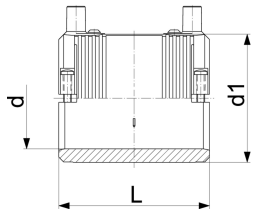

## Manchons avec système de fixation intégré du tube

- PE 100 SDR 11 (ISO S5)
- 10 bar gaz / 16 bar eau
- connecteurs 4 mm
- indicateur de soudage
- butée centrale amovible

d (mm)	Code	poids (kg)	d1 (mm)	L (mm)
20	<b>753 911 606</b>	0,053	31	70
25	<b>753 911 607</b>	0,050	36	70
32	<b>753 911 608</b>	0,071	44	72
40	<b>753 911 609</b>	0,095	54	80
50	<b>753 911 610</b>	0,131	66	88
63	<b>753 911 611</b>	0,194	81	96