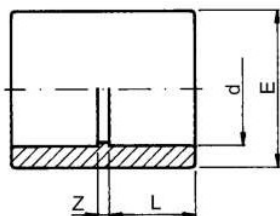

RVØMAI Manchon à coller

d (mm)	Pouces (inch)	PN (bar)	Code	EUR	SP	GP	poids (kg)	Z (mm)	L (mm)	E (mm)
16		16	RVØMAI160	0,84	10	500	0,006	3	14	22
20		16	RVØMAI200	1,11	10	300	0,010	3	16	26
25		16	RVØMAI250	1,29	10	200	0,016	3	19	32
32		16	RVØMAI320	1,82	10	130	0,026	3	22	40
40		16	RVØMAI400	3,05	100		0,056	3	26	48
50		16	RVØMAI500	3,21	60		0,075	3	31	60
63		16	RVØMAI630	4,81	70		0,121	3	38	74
75	2 ½	16	RVØMAI750	11,04	48		0,213	4	44	89
90		16	RVØMAI900	16,95	50		0,361	5	51	106
110		16	RVØMAI910	24,60	36		0,584	6	61	129
125		16	RVØMAI920	40,38	24		0,840	7	69	145
140	5	16	RVØMAI930	45,71	14		1,100	8	76	162
160		16	RVØMAI940	57,15	9		1,380	8	86	184
200		16	RVØMAI960	115,23	4		2,560	10	106	227
225		10	RVØMAI970	133,97	2		3,540	10	119	252
250		10	RVØMAI980	390,25	22		5,250	10	131	287
315		10	RVØMAI991	476,17	12		9,760	12	164	355