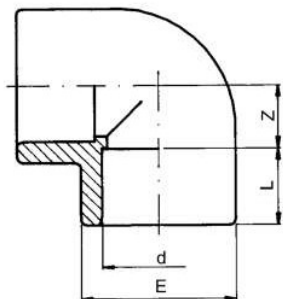

### RVØGOI Coude 90° à coller

PN (bar)	Pouces (inch)	d (mm)	Code	EUR	SP	poids (kg)	L (mm)	Z (mm)	E (mm)
16		16	<b>RVØGOI160</b>	<b>1,14</b>	10	0,010	14	9	22
16		20	<b>RVØGOI200</b>	<b>1,47</b>	10	0,015	16	11	26
16		25	<b>RVØGOI250</b>	<b>1,66</b>	10	0,024	19	14	32
16		32	<b>RVØGOI320</b>	<b>2,30</b>	10	0,040	22	17	40
16		40	<b>RVØGOI400</b>	<b>3,75</b>	65	0,093	26	21	51
16		50	<b>RVØGOI500</b>	<b>4,43</b>	80	0,121	31	26	61
16		63	<b>RVØGOI630</b>	<b>6,63</b>	40	0,205	38	33	75
16	2 ½	75	<b>RVØGOI750</b>	<b>17,28</b>	50	0,383	44	39	89
16		90	<b>RVØGOI900</b>	<b>25,16</b>	30	0,609	51	47	106
16		110	<b>RVØGOI910</b>	<b>41,34</b>	17	1,078	61	57	129
16		125	<b>RVØGOI920</b>	<b>76,16</b>	12	1,518	69	66	145
16	5	140	<b>RVØGOI930</b>	<b>87,03</b>	8	2,009	76	72	163
16		160	<b>RVØGOI940</b>	<b>129,35</b>	5	3,050	86	82	190
16		200	<b>RVØGOI960</b>	<b>213,14</b>	28	4,973	106	102	228
10		225	<b>RVØGOI970</b>	<b>338,25</b>	18	6,600	119	115	255
10		250	<b>RVØGOI980</b>	<b>619,64</b>	10	12,077	131	188	286
10		315	<b>RVØGOI991</b>	<b>1.110,62</b>	5	19,017	164	239	358