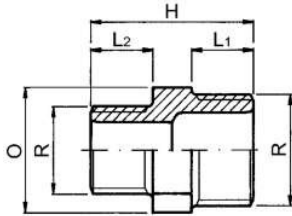

Mamelon de réduction fileté G PVC-U

R-R (inch)	PN (bar)	Code	EUR	SP	poids (kg)	L1 (mm)	L2 (mm)	H (mm)	O (mm)
1/2 - 3/8	16	RV0NRF20A	2,33	10	0,010	15,0	11,4	38	24
3/4 - 1/2	16	RV0NRF25B	2,33	10	0,017	16,3	15,0	43	30
1 - 3/4	16	RV0NRF32C	2,95	10	0,025	19,1	16,3	47	36
1 1/4 - 1	16	RV0NRF40D	3,85	150	0,044	21,4	19,1	56	46
1 1/2 - 1 1/4	16	RV0NRF50E	5,14	100	0,049	21,4	21,4	58	50
2 - 1 1/2	16	RV0NRF63F	6,83	130	0,081	25,7	21,4	62	65
2 1/2 - 2	16	RV0NRF75G	15,48	110	0,137	30,2	25,7	73	80
3 - 2 1/2	16	RV0NRF90H	19,39	50	0,207	33,3	30,2	82	95
4 - 3	16	RV0NRF91I	30,46	36	0,338	39,3	33,3	90	120