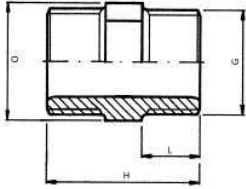

### Mamelon fileté G PVC-U

PN (bar)	G (inch)	Code	EUR	SP	poids (kg)	H (mm)	L (mm)	O (mm)
16	3/8	<b>RV0NIF160</b>	<b>2,12</b>	10	0,007	33	11,4	22
16	1/2	<b>RV0NIF200</b>	<b>2,12</b>	10	0,011	42	15,0	24
16	3/4	<b>RV0NIF250</b>	<b>2,64</b>	10	0,018	44	16,3	30
16	1	<b>RV0NIF320</b>	<b>3,36</b>	10	0,027	50	19,1	36
16	1 1/4	<b>RV0NIF400</b>	<b>4,60</b>	130	0,045	58	21,4	46
16	1 1/2	<b>RV0NIF500</b>	<b>5,14</b>	90	0,050	58	21,4	50
16	2	<b>RV0NIF630</b>	<b>6,83</b>	125	0,091	66	25,7	65
16	2 1/2	<b>RV0NIF750</b>	<b>18,14</b>	140	0,142	76	30,2	80
16	3	<b>RV0NIF900</b>	<b>23,97</b>	90	0,223	85	33,3	95
16	4	<b>RV0NIF910</b>	<b>31,99</b>	45	0,346	96	39,3	120