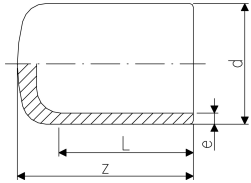

Bouchon PE100 SDR11

- version longue
- 10 bar gaz / 16 bar eau

Remarque:

*Fabriqués à partir de tubes

d (mm)	Code	poids (kg)	PF	z (mm)	L (mm)	e (mm)
20	753 961 006	0,010	2 51 301 001	52	52	3,0
25	753 961 007	0,015	2 51 301 001	52	52	3,0
32	753 961 008	0,020	2 51 301 001	54	54	3,0
40	753 961 009	0,033	2 51 301 001	57	57	3,7
50	753 961 010	0,054	2 51 301 001	63	63	4,6
63	753 961 011	0,086	2 51 301 001	65	65	5,8
75	753 961 012	0,146	2 51 301 001	80	72	6,8
90	753 961 013	0,240	2 51 301 001	90	81	8,2
110	753 961 014	0,373	2 51 301 001	98	86	10,0
125	753 961 015	0,546	2 51 301 001	105	92	11,4
140	753 961 016	0,727	2 51 301 001	136	92	12,7
160	753 961 017	1,034	2 51 301 001	120	102	14,6
180	753 961 018	1,351	2 51 301 001	128	107	16,4
200	753 961 019	1,845	2 51 301 001	138	115	18,2
225	753 961 020	2,514	2 51 301 001	148	122	20,5
250	753 961 021	3,927	2 51 301 002	205	130	22,7
280	753 960 922	5,045	2 51 301 002	235	139	25,4
315	753 960 923	6,861	2 51 301 002	255	150	28,6
*	355 753 960 924	9,780	2 51 301 008	280	165	32,3
*	400 753 960 925	13,370	2 51 301 008	310	180	36,4
*	450 753 960 926	20,800	2 51 301 008	275	195	40,9
*	500 753 960 927	28,400	2 51 301 008	297	212	45,5
*	560 753 960 928	39,100	2 51 301 008	325	230	50,9
*	630 753 960 929	59,700	2 51 301 008	355	250	57,3