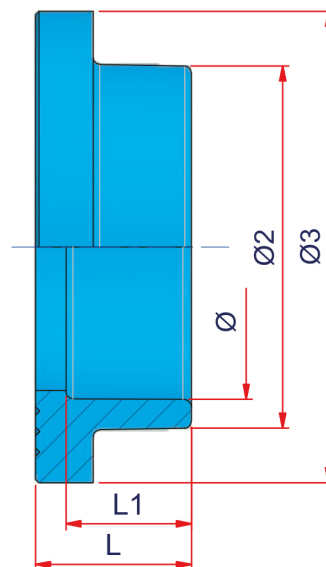

Collet PP-R type B

TYPE B

Caractéristiques

Caractéristique	Valeur	Caractéristique	Valeur
Matière première	PP-R	Couleur	Bleu

Variantes

Code article	Diamètre Ø (mm)	Diamètre Ø 2 (mm)	Diamètre Ø 3 (mm)	Longueur (mm)	L1 (mm)	Épaisseur de paroi SDR
29709	63	76	101	40	27,50	SDR11
29710	75	90	120	44	31,50	SDR11
29711	90	106	132	48	37	SDR11
29712	110	131	158	54	42	SDR11
29713	125	146	170	63	47,50	SDR11