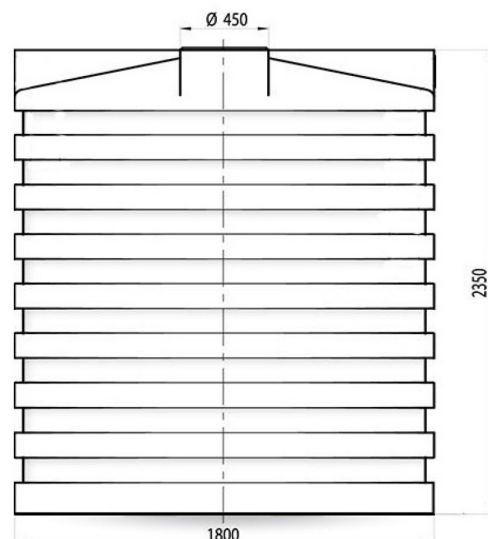

Citerne de stockage vert ronde 6000L

Explication

Ce citerne d'eau hors sol de 6000 litres est fabriqué en polyéthylène de haute qualité. Ces citernes d'eau de pluie sont donc durables, ne peuvent pas pourrir et sont résistants aux rayons UV. Ce citerne peut donc être placé aussi bien à l'intérieur qu'à l'extérieur. Sur une très petite surface, vous pouvez encore stocker une bonne quantité d'eau. Les citernes d'eau sont donc parfaitement adaptés au stockage de l'eau de pluie pour une utilisation technique dans la maison ou le jardin, ou pour un usage professionnel. Ces citernes peuvent également être reliés entre eux pour obtenir un volume plus important.

Caractéristiques

Caractéristique	Valeur	Caractéristique	Valeur
Code article	<u>23377</u>	Ø accès (mm)	450
Code Commercial	STOCKBV6000R	Ø (mm)	1800
Matière première	PEHD	Hauteur (mm)	2350
Contenance (l)	6000	Poids (kg)	200