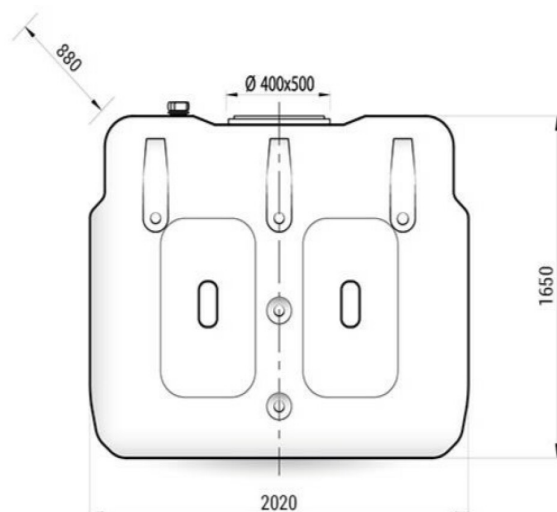

Citerne de stockage hors sol vert 2000L

Explication

Ce citerne d'eau hors sol de 2000 litres est fabriqué en polyéthylène de haute qualité. Ces citernes d'eau de pluie sont donc durables, ne peuvent pas pourrir et sont résistants aux rayons UV. Ce citerne peut donc être placé aussi bien à l'intérieur qu'à l'extérieur. Sur une très petite surface, vous pouvez encore stocker une bonne quantité d'eau. Les citernes d'eau sont donc parfaitement adaptés au stockage de l'eau de pluie pour une utilisation technique dans la maison ou le jardin, ou pour un usage professionnel. Ces citernes peuvent également être reliés entre eux pour obtenir un volume plus important.

Avantages

- Matériau de haute qualité résistant aux UV
- PEHD robuste et léger
- Possibilité d'interconnecter les réservoirs d'eau de pluie entre eux
- Ce réservoir peut être utilisé pour le stockage d'eau potable
- Gain de temps : installation directe, pas de travaux de creusement

Caractéristiques

Caractéristique	Valeur	Caractéristique	Valeur
Code article	<u>20812</u>	Longueur (mm)	2020
Code Commercial	STOCKBV2000Z	Largeur (mm)	880
Matière première	PEHD	Hauteur (mm)	1650
Contenance (l)	2000	Poids (kg)	92