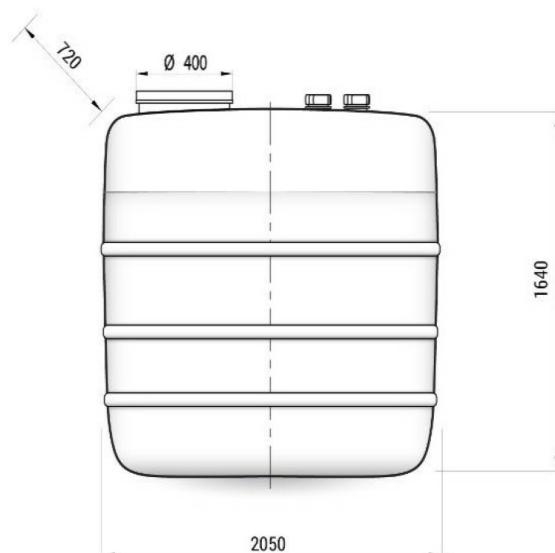

## Citerne de stockage vert hors sol 2000L avec bande en acier

### Explication

Ce citerne d'eau hors sol de 2000 litres est fabriqué en polyéthylène de haute qualité. Ces citernes d'eau de pluie sont donc durables, ne peuvent pas pourrir et sont résistants aux rayons UV. Ce citerne peut donc être placé aussi bien à l'intérieur qu'à l'extérieur. Sur une très petite surface, vous pouvez encore stocker une bonne quantité d'eau. Les citernes d'eau sont donc parfaitement adaptés au stockage de l'eau de pluie pour une utilisation technique dans la maison ou le jardin, ou pour un usage professionnel. Ces citernes peuvent également être reliés entre eux pour obtenir un volume plus important.

### Caractéristiques

Caractéristique	Valeur	Caractéristique	Valeur
Code article	<u>20811</u>	Longueur (mm)	2050
Code Commercial	STOCKBV2000	Largeur (mm)	720
Matière première	PEHD	Hauteur (mm)	1640
Contenance (l)	2000	Poids (kg)	120